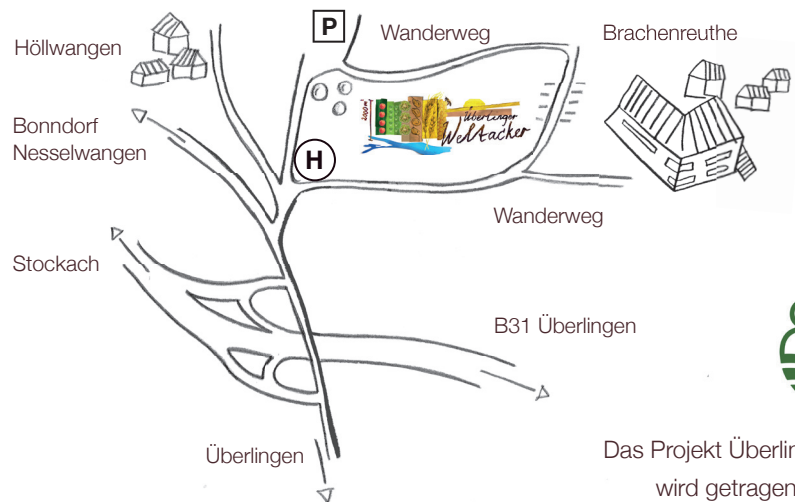

## Kontakt & Anreise

Der Überlinger Weltacker 2000m<sup>2</sup> ist täglich von 08:00 bis 20:00 Uhr für euch geöffnet. Ihr findet uns ab 2026 unter folgender Adresse: Brachenreuthe in 88662 Überlingen. Bitte kommt mit öffentlichen Verkehrsmitteln, **(H)** Haltestelle Brachenreuthe, oder dem Fahrrad. Anreise siehe Webseite.

Das Projekt Überlinger Weltacker 2000m<sup>2</sup>  
wird getragen von BiNELa gUG

[www.ueberlinger-weltacker.de](http://www.ueberlinger-weltacker.de)

## Wir alle brauchen fruchtbaren Ackerboden!

Lokal oder global? Fleisch oder Bohnen? Baumwolle oder Leinen? Was ist dienlich und gesund für alle Lebewesen dieser Erde? Die Landwirtschaft gestaltet die Erde und wir entscheiden täglich mit auf welche Art und Weise sie das tut. Der Überlinger Weltacker ist eine erstaunliche Freiluft-Ausstellung, die auf 2000m<sup>2</sup> die meistangebauten Ackerkulturen der Welt zeigt. Sie bietet Informationen, Zusammenhänge, Perspektivenvielfalt, sie inspiriert und motiviert zum freudigen Handeln für eine lebensfreundliche Zukunft, wir freuen uns auf euren Besuch! Kommt vorbei und feiert das Leben mit uns – in Führungen, Werkstätten und Themen-Events!